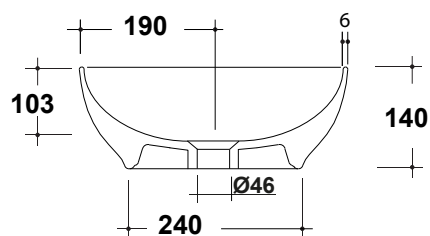

LAVABO TREND 50x38CM

Art. TRE42SO50001

Agg. 01/2020

Lavabo semi-ovale installazione appoggio. Fissaggi esclusi. Peso 8 Kg
Semi-oval washbasin over top, Fixing excluded. Weight Kg 8

MAETERIALE / MATERIAL: Fire-clay

Complementi/Complement

Art. **PILCK**

Piletta lavabo tappo Click Clack .Peso 0,5 Kg
Pop Up waste plunger Click Clack .Weight 0,5 Kg

Art. **PIL01C**

Piletta universale Click Clack cromo con tappo in ceramica .Peso 0,5 Kg
Click Clack chrome universal drain with ceramic cap. Weight 0,5 Kg