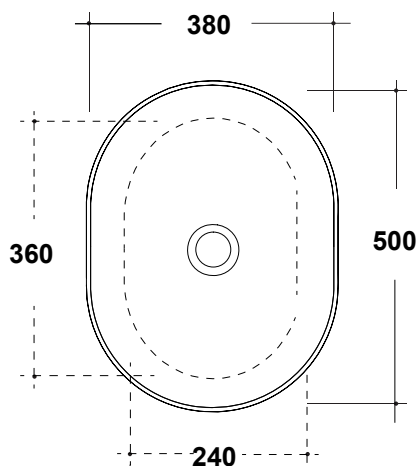

LAVABO TREND 50x38CM

Art. TRE42SO50001

Agg. 01/2020

Lavabo semi-ovale installazione appoggio. Fissaggi esclusi. Peso 8 Kg
Semi-oval washbasin over top, Fixing excluded. Weight Kg 8

MAETERIALE / MATERIAL: Fire-clay

Complementi/Complement

Art. **PILCK**

Piletta lavabo tappo Click Clack .Peso 0,5 Kg
Pop Up waste plunger Click Clack .Weight 0,5 Kg

Art. **PIL01C**

Piletta universale Click Clack cromo con tappo in ceramica .Peso 0,5 Kg
Click Clack chrome universal drain with ceramic cap. Weight 0,5 Kg