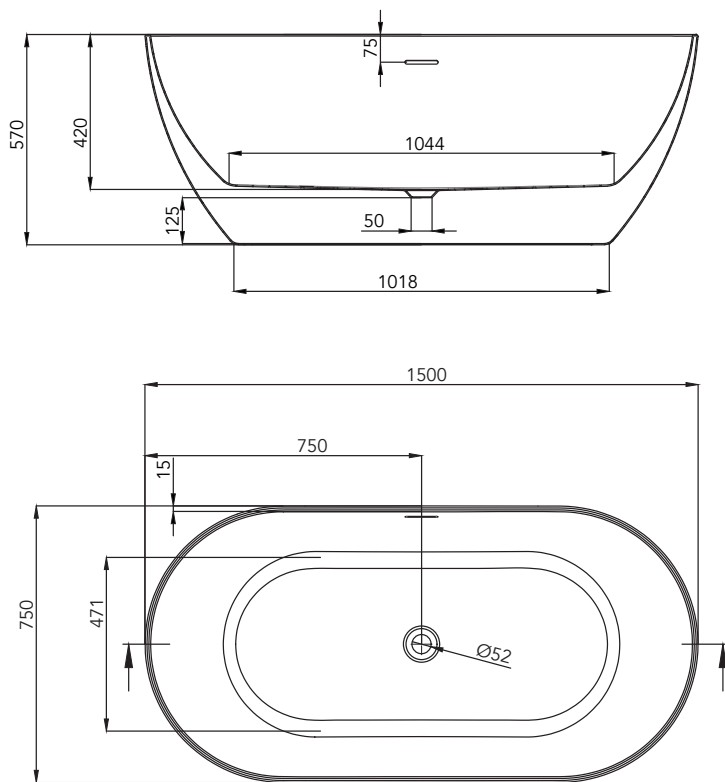

FINE SMALL

forma
aquae
FREEPOSITIONING
BATHTUBS

SCHEDA TECNICA TECHNICAL DATA SHEET

VASCA CENTRO STANZA FREESTANDING BATHTUB

Sifone flessibile/Flexible drain siphon

Piletta bianca/White plated drain

Colonna di scarico/Drain column

+/- 5 mm

Materiale / Material	TechFusion
Codici / Codes	VSF115075; VSF115075COL; VSF115075DCR VSF115075MT; VSF115075MTCOL; VSF115075MTDCR
Colore / Color	Bianco lucido/Glossy white; Bianco opaco/Matt white
Optional	Color System; Decor Dress
Peso netto / Net weight	40 Kg
Peso spedizione / Shipping weight	55 Kg
Dimensioni imballo / Packaging dimension	155 cm x 80 cm x 62 cm
Volume spedizione / Shipping volume	0,77 m ³
Capacità / Capacity	248 Lt
Incluso / Included	Colonna di scarico/Drain column; Sifone flessibile/Flexible drain siphon; Piletta bianca/White plated drain

FINE SMALL

forma
aquae
FREEPOSITIONING
BATHTUBS

Dati per l'installazione
Installation data

VASCA CENTRO STANZA
FREESTANDING BATHTUB

S: Area Scarico

A: Area da non prevedere uscita scarico

R: Zona consigliata per rubinetteria freestanding