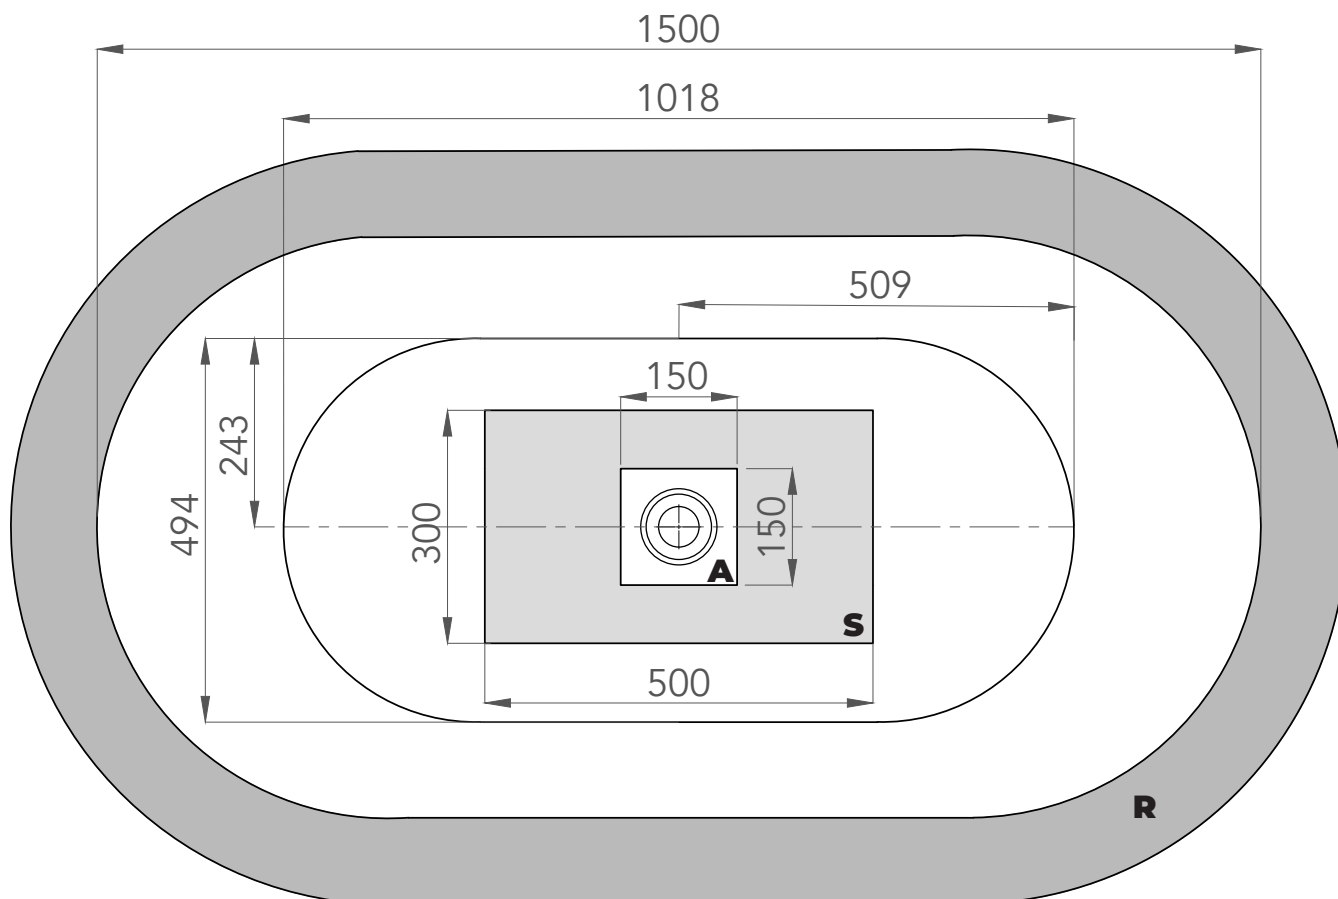

FINE SMALL

forma
aquae
FREEPOSITIONING
BATHTUBS

SCHEDA TECNICA TECHNICAL DATA SHEET

VASCA CENTRO STANZA FREESTANDING BATHTUB

Sifone flessibile/Flexible drain siphon

Piletta bianca/White plated drain

Colonna di scarico/Drain column

+/- 5 mm

Materiale / Material	TechFusion
Codici / Codes	VSF115075; VSF115075COL; VSF115075DCR VSF115075MT; VSF115075MTCOL; VSF115075MTDCR
Colore / Color	Bianco lucido/Glossy white; Bianco opaco/Matt white
Optional	Color System; Decor Dress
Peso netto / Net weight	40 Kg
Peso spedizione / Shipping weight	55 Kg
Dimensioni imballo / Packaging dimension	155 cm x 80 cm x 62 cm
Volume spedizione / Shipping volume	0,77 m ³
Capacità / Capacity	248 Lt
Incluso / Included	Colonna di scarico/Drain column; Sifone flessibile/Flexible drain siphon; Piletta bianca/White plated drain

FINE SMALL

forma
aquae
FREEPOSITIONING
BATHTUBS

Dati per l'installazione
Installation data

VASCA CENTRO STANZA
FREESTANDING BATHTUB

S: Area Scarico

A: Area da non prevedere uscita scarico

R: Zona consigliata per rubinetteria freestanding