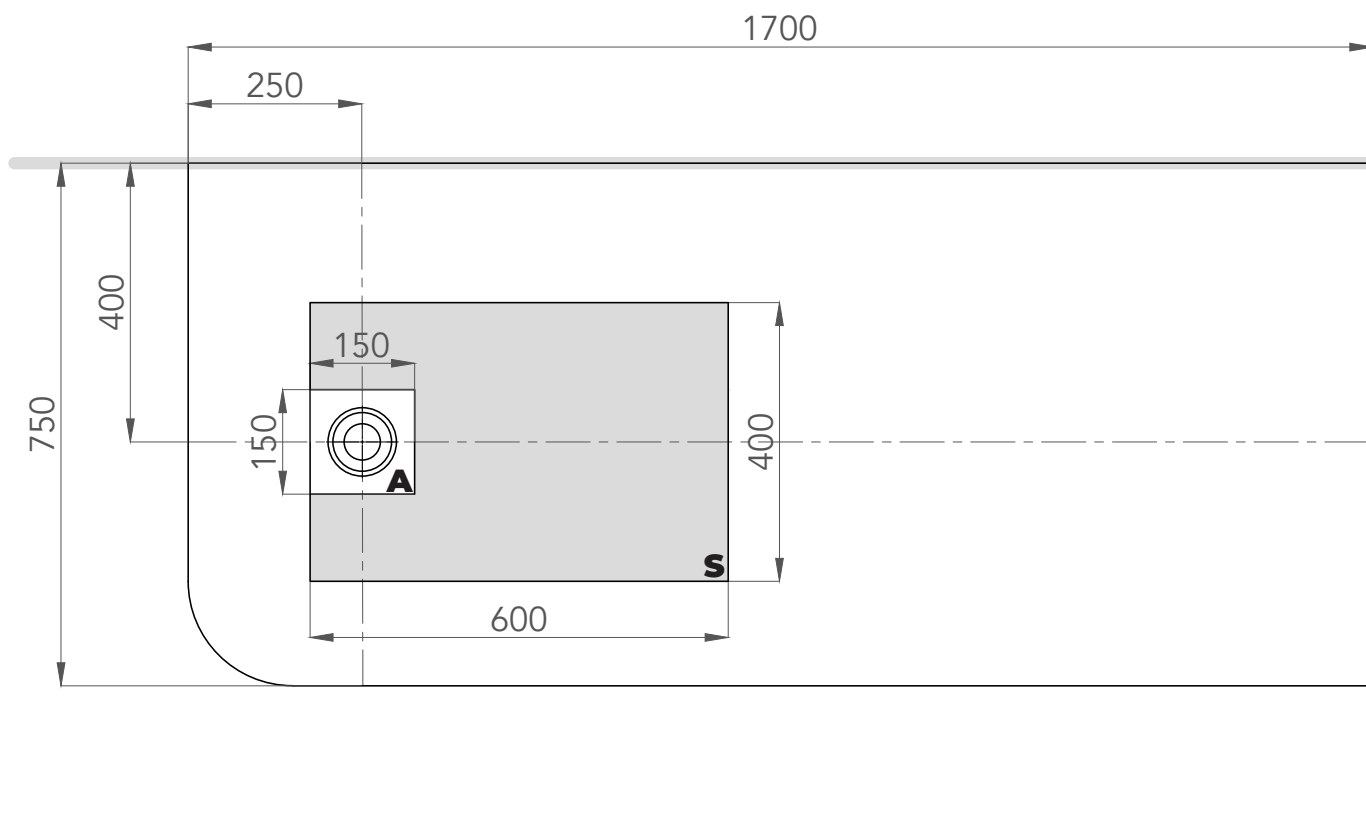

## VASCA ANGOLO CORNER BATHTUB

 Posizione rubinetteria/Tap position

 Sifone flessibile/Flexible drain siphon

 Piletta bianca/White plated drain

 Colonna di scarico/Drain column

+/- 5 mm

<b>Materiale / Material</b>	TechFusion
<b>Codici / Codes</b>	VSOAI7075DX; VSOAI7075SX; VSOAI7075DXCOL; VSOAI7075SXCOL; VSOAI7075DX-DCR; VSOAI7075SXDCR; VSOAI7075DXMT; VSOAI7075SXMT; VSOAI7075DXMTCOL; VSOAI7075SXMTCOL; VSOAI7075DXMTDCR; VSOAI7075SXMTDCR
<b>Colore / Color</b>	Bianco lucido/Glossy white; Bianco opaco/Matt white
<b>Optional</b>	Color System; Decor Dress
<b>Peso netto / Net weight</b>	46 Kg
<b>Peso spedizione / Shipping weight</b>	53 Kg
<b>Dimensioni imballo / Packaging dimension</b>	172 cm x 78 cm x 63 cm
<b>Volume spedizione / Shipping volume</b>	0,85 m <sup>3</sup>
<b>Capacità / Capacity</b>	295 Lt
<b>Incluso / Included</b>	Colonna di scarico/Drain column; Sifone flessibile/Flexible drain siphon; Piletta bianca/White plated drain

# OASI ANGOLO

forma  
aquae  
FREEPOSITIONING  
BATHTUBS

Dati per l'installazione  
Installation data

VASCA ANGOLO  
CORNER BATHTUB

**S:** Area Scarico

**A:** Area da non prevedere uscita scarico

Ad angolo Destro