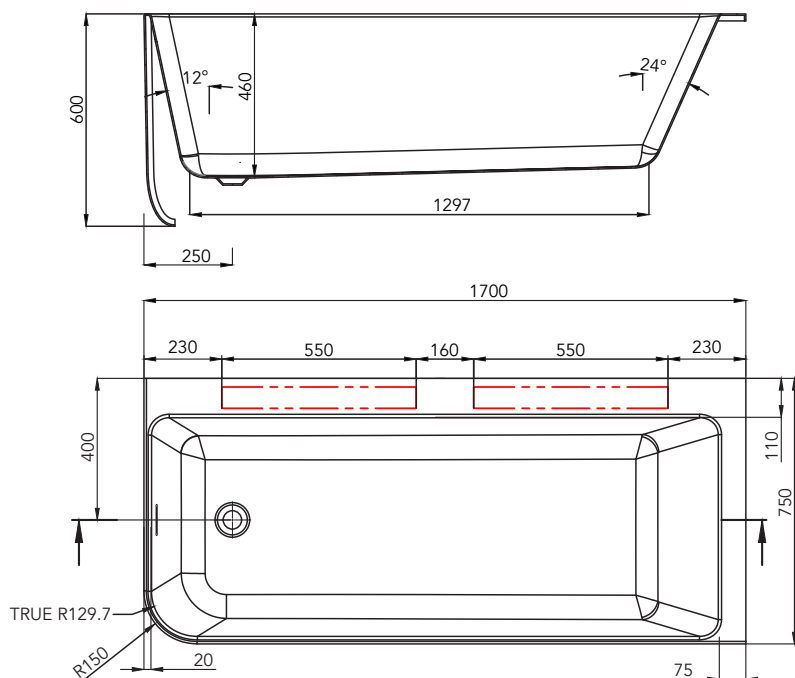

# OASI ANGOLO

forma  
aquae  
FREEPOSITIONING  
BATHTUBS

## SCHEDA TECNICA TECHNICAL DATA SHEET

## VASCA ANGOLO CORNER BATHTUB

 Posizione rubinetteria/Tap position

 Sifone flessibile/Flexible drain siphon

 Piletta bianca/White plated drain

 Colonna di scarico/Drain column

+/- 5 mm

<b>Materiale / Material</b>	TechFusion
<b>Codici / Codes</b>	VSOAI7075DX; VSOAI7075SX; VSOAI7075DXCOL; VSOAI7075SXCOL; VSOAI7075DX-DCR; VSOAI7075SXDCR; VSOAI7075DXMT; VSOAI7075SXMT; VSOAI7075DXMTCOL; VSOAI7075SXMTCOL; VSOAI7075DXMTDCR; VSOAI7075SXMTDCR
<b>Colore / Color</b>	Bianco lucido/Glossy white; Bianco opaco/Matt white
<b>Optional</b>	Color System; Decor Dress
<b>Peso netto / Net weight</b>	46 Kg
<b>Peso spedizione / Shipping weight</b>	53 Kg
<b>Dimensioni imballo / Packaging dimension</b>	172 cm x 78 cm x 63 cm
<b>Volume spedizione / Shipping volume</b>	0,85 m <sup>3</sup>
<b>Capacità / Capacity</b>	295 Lt
<b>Incluso / Included</b>	Colonna di scarico/Drain column; Sifone flessibile/Flexible drain siphon; Piletta bianca/White plated drain

# OASI ANGOLO

forma  
aquae  
FREEPOSITIONING  
BATHTUBS

Dati per l'installazione  
Installation data

VASCA ANGOLO  
CORNER BATHTUB

**S:** Area Scarico

**A:** Area da non prevedere uscita scarico

Ad angolo Destro