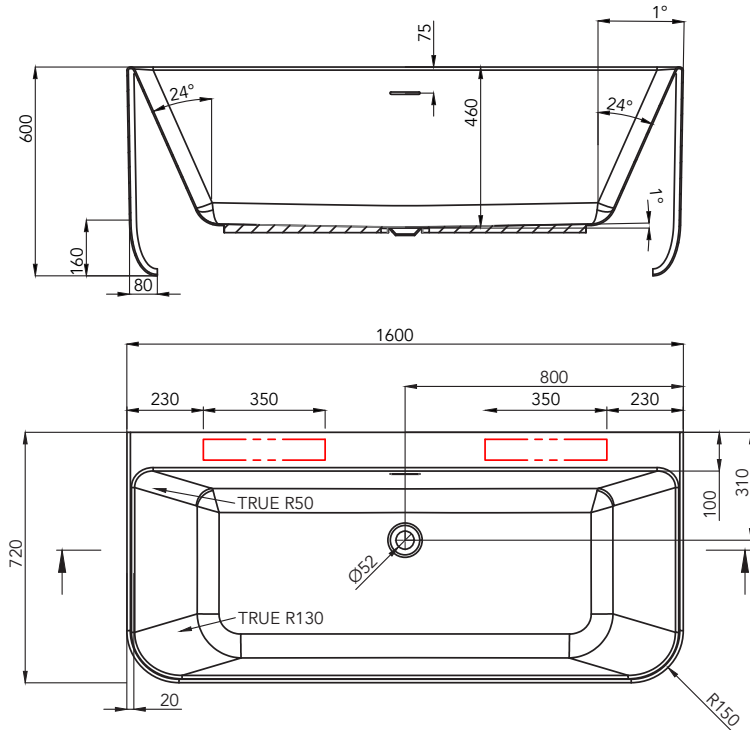

OASI SMALL

forma
aquae

FREEPOSITIONING
BATHTUBS

SCHEDA TECNICA TECHNICAL DATA SHEET

VASCA BATHTUB

 Posizione rubinetteria/Tap position

Sifone flessibile/Flexible drain siphon

Piletta bianca/White plated drain

Colonna di scarico/Drain column

+/- 5 mm

Materiale / Material	TechFusion
Codici / Codes	VSOAI6072; VSOAI6072COL; VSOAI6072DCR VSOAI6072MT; VSOAI6072MTCOL; VSOAI6072MTDCR
Colore / Color	Bianco lucido/Glossy white; Bianco opaco/Matt white
Optional	Color System; Decor Dress
Peso netto / Net weight	42 Kg
Peso spedizione / Shipping weight	46 Kg
Dimensioni imballo / Packaging dimension	162 cm x 75 cm x 63 cm
Volume spedizione / Shipping volume	0,765 m ³
Capacità / Capacity	248 Lt
Incluso / Included	Colonna di scarico/Drain column; Sifone flessibile/Flexible drain siphon; Piletta bianca/White plated drain

OASI SMALL

forma
aquae
FREEPOSITIONING
BATHTUBS

Dati per l'installazione
Installation data

VASCA
BATHTUB

S: Area Scarico

A: Area da non prevedere uscita scarico

La ditta produttrice si riserva di apportare le modifiche tecniche opportune al prodotto senza obbligo di preavviso o di sostituzione
The manufacturer reserves the right to make any necessary technical alteration to the products without prior notice or replacement