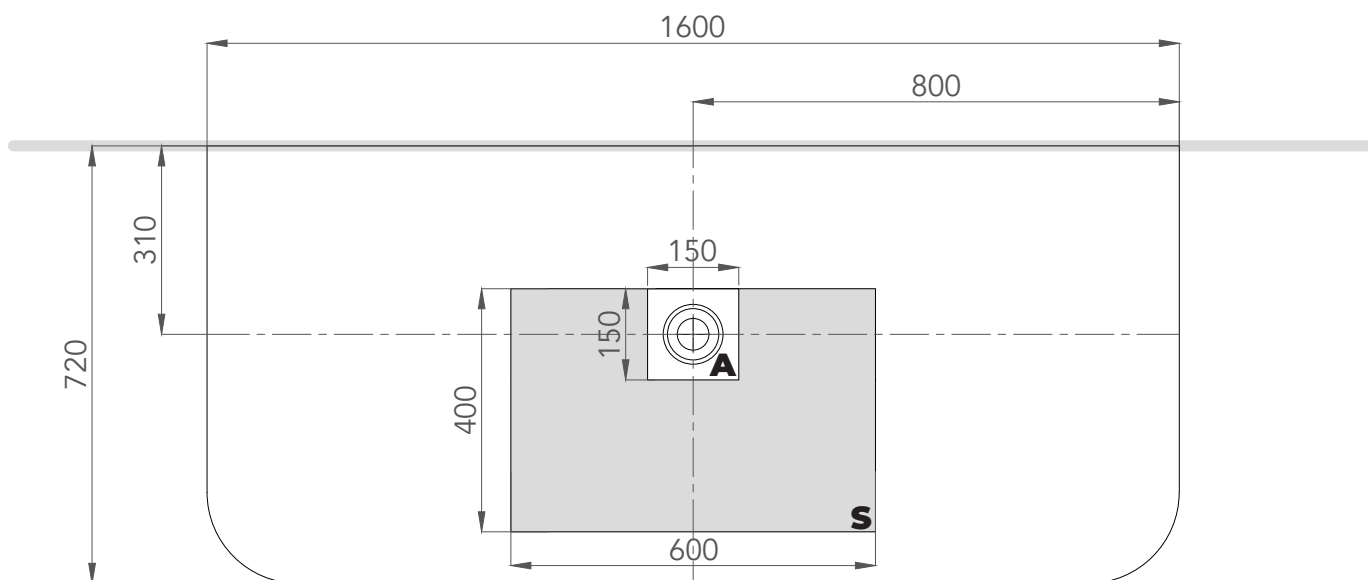

OASI SMALL

forma
aquae

FREEPOSITIONING
BATHTUBS

SCHEDA TECNICA TECHNICAL DATA SHEET

VASCA BATHTUB

 Posizione rubinetteria/Tap position

Sifone flessibile/Flexible drain siphon

Piletta bianca/White plated drain

Colonna di scarico/Drain column

+/- 5 mm

Materiale / Material	TechFusion
Codici / Codes	VSOAI6072; VSOAI6072COL; VSOAI6072DCR VSOAI6072MT; VSOAI6072MTCOL; VSOAI6072MTDCR
Colore / Color	Bianco lucido/Glossy white; Bianco opaco/Matt white
Optional	Color System; Decor Dress
Peso netto / Net weight	42 Kg
Peso spedizione / Shipping weight	46 Kg
Dimensioni imballo / Packaging dimension	162 cm x 75 cm x 63 cm
Volume spedizione / Shipping volume	0,765 m ³
Capacità / Capacity	248 Lt
Incluso / Included	Colonna di scarico/Drain column; Sifone flessibile/Flexible drain siphon; Piletta bianca/White plated drain

OASI SMALL

forma
aquae
FREEPOSITIONING
BATHTUBS

Dati per l'installazione
Installation data

VASCA
BATHTUB

S: Area Scarico

A: Area da non prevedere uscita scarico

La ditta produttrice si riserva di apportare le modifiche tecniche opportune al prodotto senza obbligo di preavviso o di sostituzione
The manufacturer reserves the right to make any necessary technical alteration to the products without prior notice or replacement