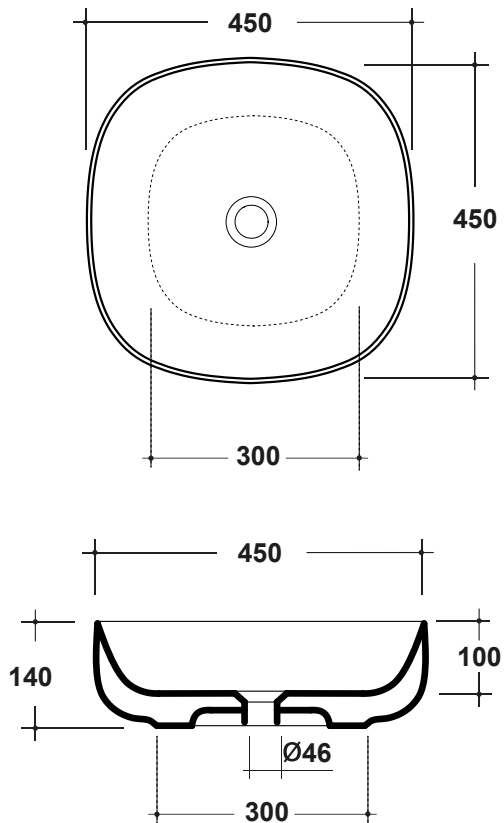

LAVABO METAMORFOSI 45x45CM

Art. MET42O4001

Agg. 01/2020

Lavabo quadro, installazione appoggio .Fissaggi esclusi. Peso 11,5 Kg
Square Basin, over top installation, fixing excluded. Weight Kg 11,5

MAETERIALE / MATERIAL: Fire- clay

Complementi/Complement

Art. **PILCK**

Piletta lavabo tappo Click Clack .Peso 0,5 Kg
Pop Up waste plunger Click Clack .Weight 0,5 Kg

Art. **PIL01C**

Piletta universale Click Clack cromo con tappo in ceramica .Peso 0,5 Kg
Click Clack chrome universal drain with ceramic cap. Weight 0,5 Kg