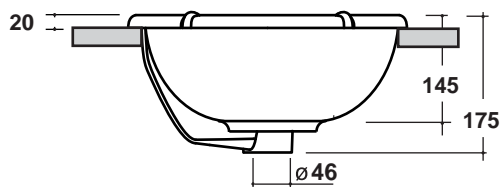

Art.IMP4650001

Dima per installazione  
Template

\*Quota d'installazione consigliata  
\*Advised measure for installation

## DESCRIZIONE / DESCRIPTION

- lavabo Impero - peso 6,5 Kg
- Impero basin - weight Kg 6,5

## CONFEZIONE DEL PRODOTTO / PACKAGING PRODUCTS

- imballi in scatole di cartone 60x46x 18
- imballo su bancale per pezzi multipli
- packaging in carton boxes 60x46x 18
- packaging on pallets for multiple pieces