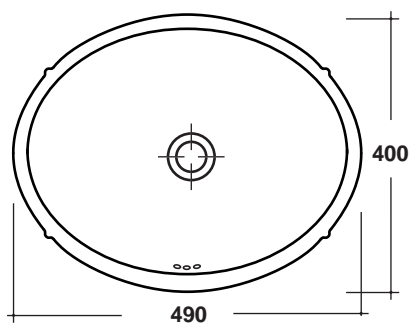

Art.IMP4650001

Dima per installazione  
Template

\*Quota d'installazione consigliata  
\*Advised measure for installation

## DESCRIZIONE / DESCRIPTION

- lavabo Impero - peso 6,5 Kg
- Impero basin - weight Kg 6,5