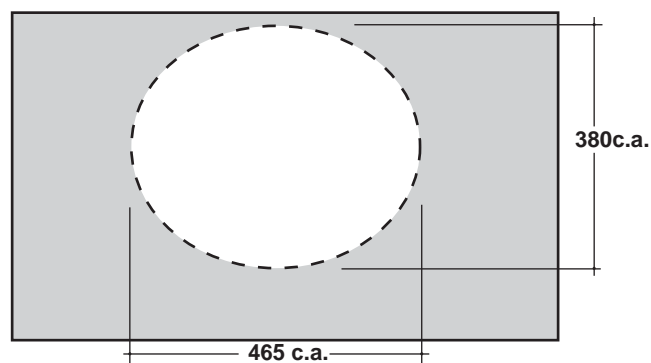

Art.IMP4650001

Dima per installazione  
Template

\*Quota d'installazione consigliata  
\*Advised measure for installation

## DESCRIZIONE / DESCRIPTION

- lavabo Impero - peso 6,5 Kg
- Impero basin - weight Kg 6,5