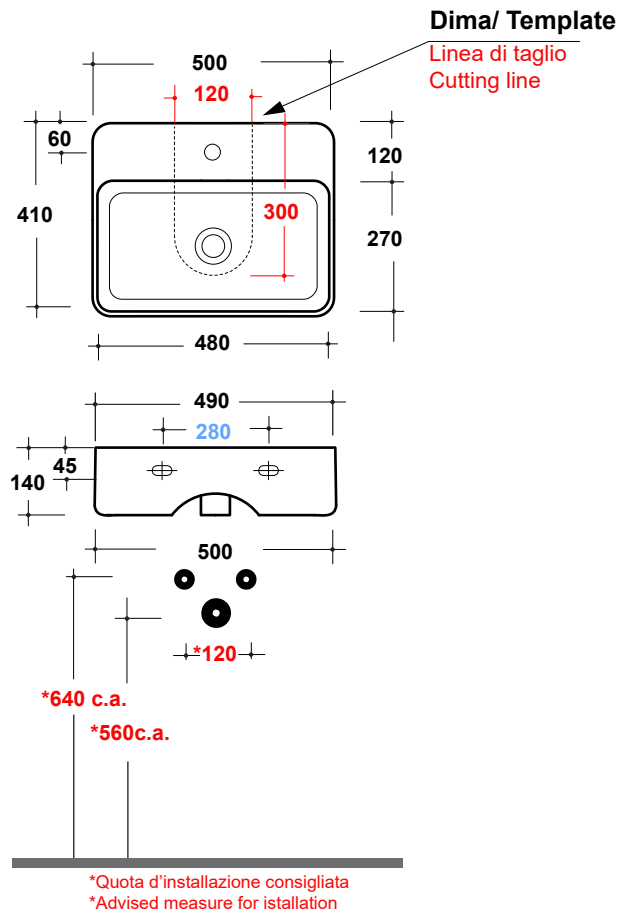

# LAVABO TRATTO 50x41CM

Art. TRA4150101

Agg. 01/2020

Lavabo sospeso monoforo .Fissaggi inclusi. Peso 15 Kg  
Wall hung washbasin one hole. Fixing included. weight Kg 15

MAETERIALE / MATERIAEire- clay

## Complementi/ Complement

Art.PILCK

Piletta lavabo tappo Click Clack .Peso 0,5 Kg  
Pop Up waste plung Click Clack .Weight 0,5 Kg

Art.PIL01C

Piletta universale Click Clack cromo con tappo in ceramica .Peso 0,5 Kg  
Click Clack chrome universal drain with ceramic cap.Weight 0,5 Kg