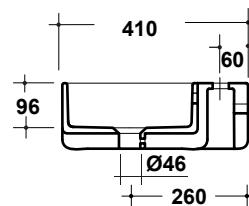

# LAVABO TRATTO 50x41CM

Art. TRA4150101

Agg. 01/2020

Lavabo sospeso monoforo .Fissaggi inclusi. Peso 15 Kg  
Wall hung washbasin one hole. Fixing included. weight Kg 15

MAETERIALE / MATERIAEire- clay