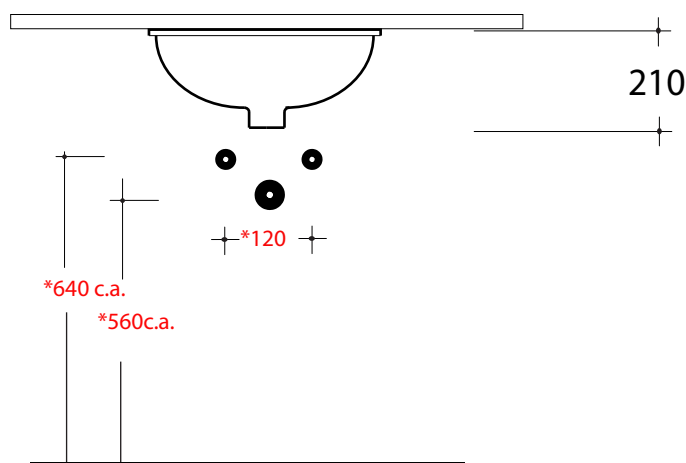

Art. **LIL4446001**

\*Quota d'installazione consigliata  
\*Advised measure for installation

## CARATTERISTICHE DEL PRODOTTO / PRODUCT FEATURES

- lavabo sottopiano tondo Art. **LIL4446001**
- Round under top wash basin Art. **LIL4446001**

## CONFEZIONE DEL PRODOTTO / PACKAGING PRODUCTS

- imballi in scatole di cartone 48x48x22
- imballo su bancale per pezzi multipli
- packaging in carton boxes 58x39x22
- packaging on pallets for multiple pieces