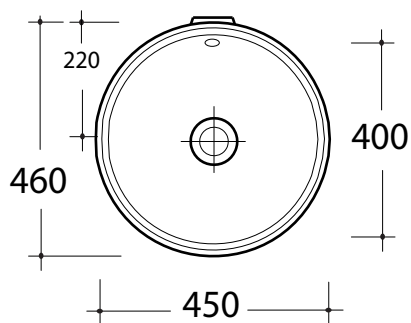

Art. **LIL4446001**

\*Quota d'installazione consigliata  
\*Advised measure for installation

## CARATTERISTICHE DEL PRODOTTO / PRODUCT FEATURES

- lavabo sottopiano tondo Art. **LIL4446001**
- Round under top wash basin Art. **LIL4446001**