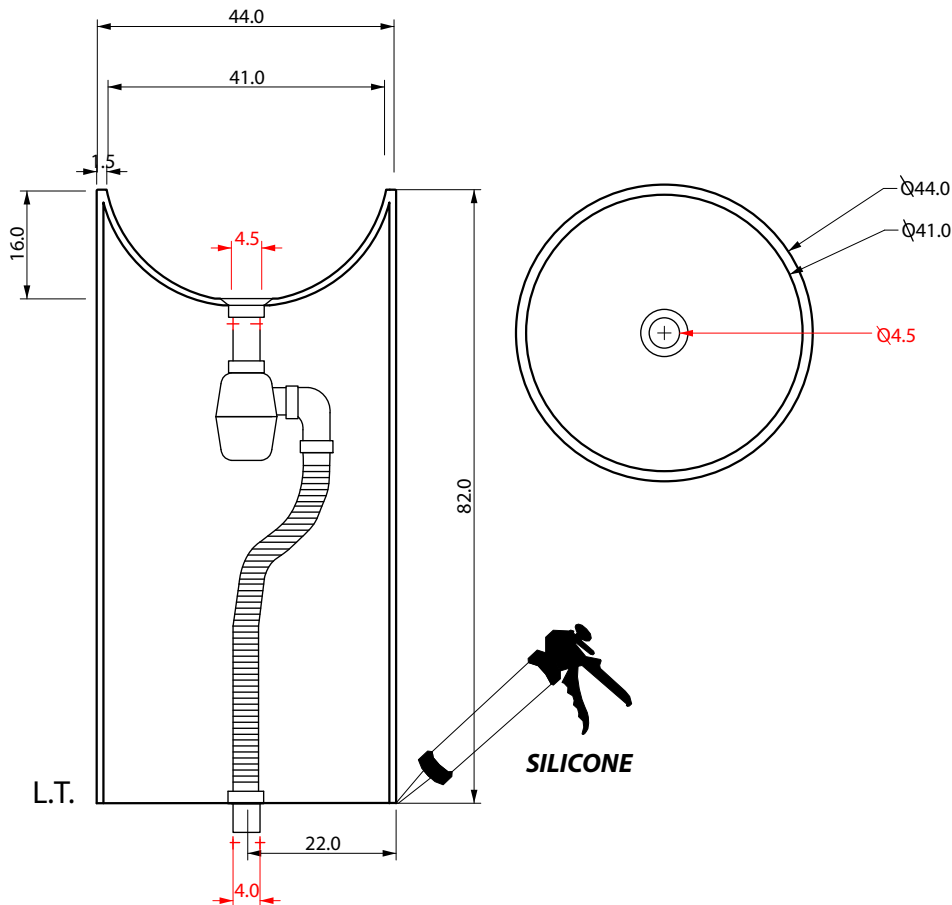

Art. **LIL4742001**

*Quota d'installazione consigliata
*Advised measure for installation

CARATTERISTICHE DEL PRODOTTO / PRODUCT FEATURES

- lavabo centro stanza Tunnel **Art. LIL4742001**
- freestanding washbasin Tunnel **Art. LIL4742001**

CONFEZIONE DEL PRODOTTO / PACKAGING PRODUCTS

- imballi in scatole di cartone 100x60x55
- imballo su bancale per pezzi multipli
- packaging in carton boxes 100x60x55
- packaging on pallets for multiple pieces

DESCRIZIONE / DESCRIPTION

lavabo - peso 28Kg
basin - weight 28Kg

CERTIFICAZIONI / CERTIFICATION

EN 14688

FISSAGGI / HARDWARE

esclusi/ excluded