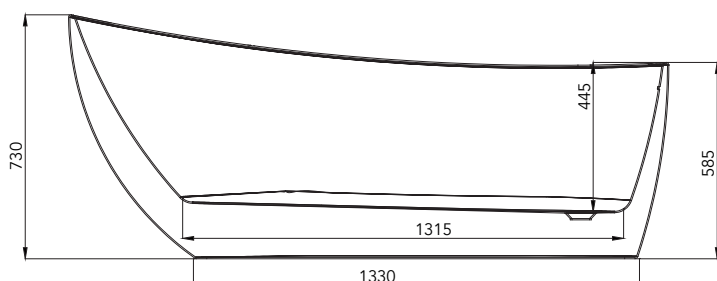

## VASCA CENTRO STANZA FREESTANDING BATHTUB

+/- 5 mm

Sifone flessibile/Flexible drain siphon

Piletta bianca/White plated drain

Colonna di scarico/Drain column

<b>Materiale / Material</b>	TechFusion
<b>Codici / Codes</b>	VSAR18080; VSAR18080COL; VSAR18080DCR
<b>Colore / Color</b>	Bianco Lucido/Glossy white
<b>Optional</b>	Color System; Decor Dress
<b>Peso netto / Net weight</b>	56 Kg
<b>Peso spedizione / Shipping weight</b>	71 Kg
<b>Dimensioni imballo / Packaging dimension</b>	185 cm x 85 cm x 76 cm
<b>Volume spedizione / Shipping volume</b>	1,19 m <sup>3</sup>
<b>Capacità / Capacity</b>	309 Lt
<b>Incluso / Included</b>	Colonna di scarico/Drain column; Sifone flessibile/Flexible drain siphon; Piletta bianca/White plated drain