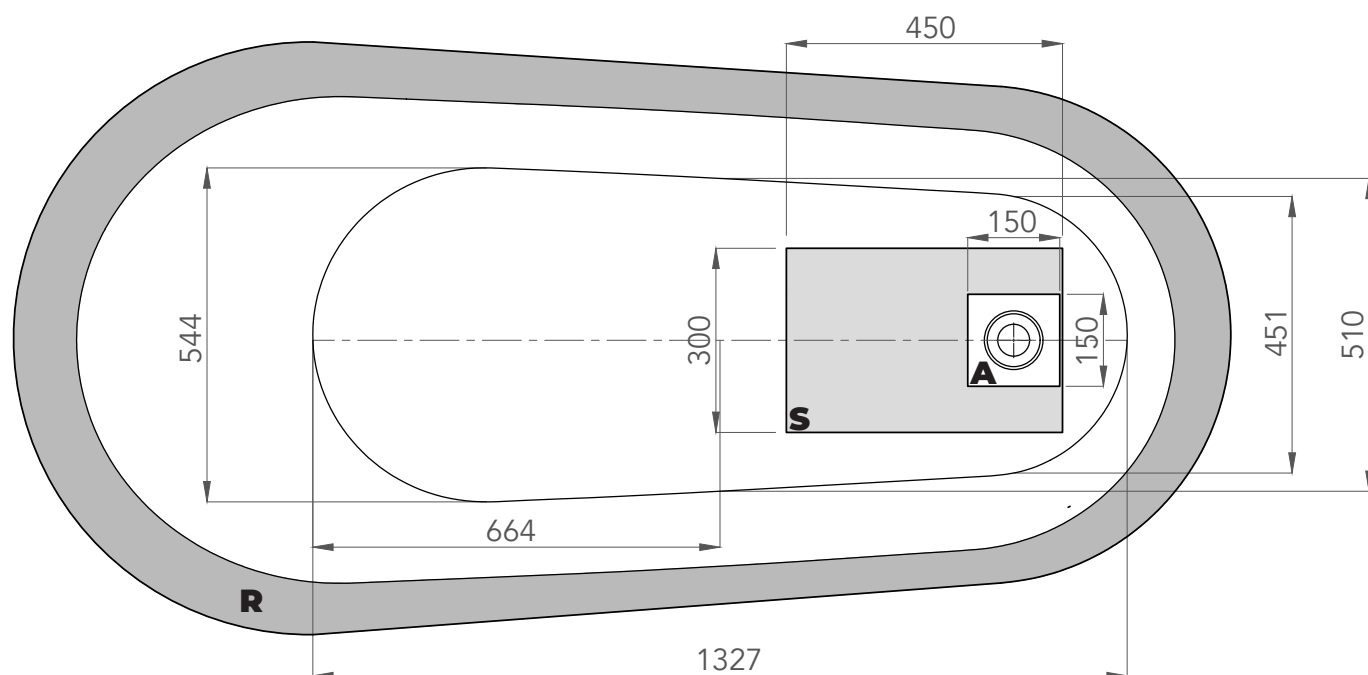

## VASCA CENTRO STANZA FREESTANDING BATHTUB

+/- 5 mm

Sifone flessibile/Flexible drain siphon

Piletta bianca/White plated drain

Colonna di scarico/Drain column

<b>Materiale / Material</b>	TechFusion
<b>Codici / Codes</b>	VSAR18080; VSAR18080COL; VSAR18080DCR
<b>Colore / Color</b>	Bianco Lucido/Glossy white
<b>Optional</b>	Color System; Decor Dress
<b>Peso netto / Net weight</b>	56 Kg
<b>Peso spedizione / Shipping weight</b>	71 Kg
<b>Dimensioni imballo / Packaging dimension</b>	185 cm x 85 cm x 76 cm
<b>Volume spedizione / Shipping volume</b>	1,19 m <sup>3</sup>
<b>Capacità / Capacity</b>	309 Lt
<b>Incluso / Included</b>	Colonna di scarico/Drain column; Sifone flessibile/Flexible drain siphon; Piletta bianca/White plated drain

Dati per l'installazione  
Installation dataVASCA CENTRO STANZA  
FREESTANDING BATHTUB

**S:** Area Scarico

**A:** Area da non prevedere uscita scarico

**R:** Zona consigliata per rubinetteria freestanding