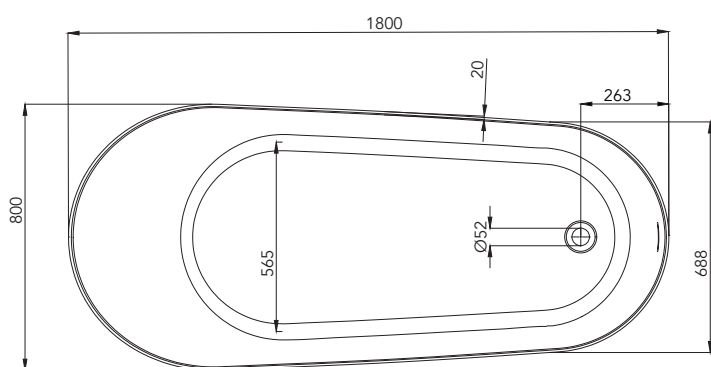

## SCHEDA TECNICA TECHNICAL DATA SHEET

## VASCA CENTRO STANZA FREESTANDING BATHTUB

+/- 5 mm

Sifone flessibile/Flexible drain siphon

Piletta bianca/White plated drain

Colonna di scarico/Drain column

<b>Materiale / Material</b>	TechFusion
<b>Codici / Codes</b>	VSAR18080; VSAR18080COL; VSAR18080DCR
<b>Colore / Color</b>	Bianco Lucido/Glossy white
<b>Optional</b>	Color System; Decor Dress
<b>Peso netto / Net weight</b>	56 Kg
<b>Peso spedizione / Shipping weight</b>	71 Kg
<b>Dimensioni imballo / Packaging dimension</b>	185 cm x 85 cm x 76 cm
<b>Volume spedizione / Shipping volume</b>	1,19 m <sup>3</sup>
<b>Capacità / Capacity</b>	309 Lt
<b>Incluso / Included</b>	Colonna di scarico/Drain column; Sifone flessibile/Flexible drain siphon; Piletta bianca/White plated drain

Dati per l'installazione  
Installation dataVASCA CENTRO STANZA  
FREESTANDING BATHTUB

**S:** Area Scarico

**A:** Area da non prevedere uscita scarico

**R:** Zona consigliata per rubinetteria freestanding